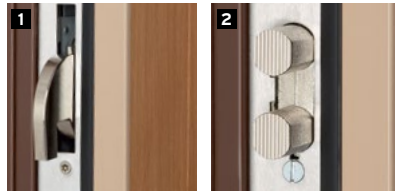

* Sauf avec option balai automatique

Consultez la liste des produits certifiés A2P sur www.cnpp.com

SERRURE

- 5 points de verrouillage :
 - 4 pènes basculants à crochets **1**
 - double point central **2**
- Pare-effraction intégré entraînant le blocage de la serrure en cas de tentative d'attaque du système.

SYSTÈME DE PIVOTEMENT

- 2 paumelles **3** + 4 pannetons anti-dégondage **4**
- Paumelles invisibles intégrées dans le bâti

ÉQUIPEMENTS

- **Béquille, bouton, aileron** en finition chromé brossé ou laiton poli. Possibilité de panacher les finitions chromé et laiton à l'intérieur et l'extérieur
- **Microviseur classique** chromé ou laiton, s'accorde à la finition de vos équipements
- **Balai automatique** ou barre de seuil couleur aluminium, conforme à la loi Handicap
- **Entrebailleur semi-automatique** : permet d'entrouvrir la porte tout en évitant une intrusion en force du visiteur

MICROVISEUR NUMÉRIQUE STANDARD

MICROVISEUR NUMÉRIQUE PREMIUM

F3D

une innovation révolutionnaire !

Grâce à son système tridimensionnel impossible à reproduire en dehors de notre usine, le cylindre F3D Fichet et sa clé au design futuriste révolutionnent la sécurité du domicile. Offrant une résistance exceptionnelle aux tentatives d'effraction, cette nouvelle génération de cylindre est au coeur du bloc-porte Fichet Spheris HiS.